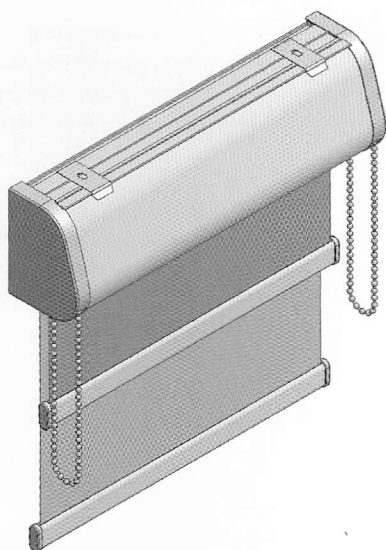

Enrollable Twin

accionamiento a Cadena
Motorizada

Opciones

Guiado por cable, anchura máxima 150 cm. Colocación vertical hasta una inclinación de 15° respecto a la vertical.

Guía de perfil, anchura máxima 150 cm. colocación vertical hasta una inclinación de 15° respecto a la vertical.

General

Colores del perfil: aluminio anodizado, o blanco
Se pueden esmaltar de otros colores previa solicitud, por un precio adicional.

Medición y montaje

Sobre hueco de ventana

El producto se coloca sobre el marco de la ventana o en la pared.
Mida la anchura incluida la superposición deseada.
Mida la altura máxima deseada. Tenga en cuenta la apertura de ésta.

En hueco de ventana

El producto se coloca en el interior del marco de la ventana Mida la anchura del interior del marco de la ventana o la pared. Mida la altura del interior del marco de la ventana y el alféizar de la ventana o el suelo.

Accionamiento

Accionamiento manual por cadena de bolas de plástico blanco o gris .
Anchura mínima: 40 cm.

24 Vdc

Motorizada 24 voltios Anchura mínima: 50 cm.

1:3

La relación entre la anchura y la altura no puede ser superior a 1:3, por ejemplo con una anchura de 80 cm se permite una altura máxima de 240 cm. Si se supera esta relación de 1:3, es necesario el guiado por cable en relación con el enrollado vertical.