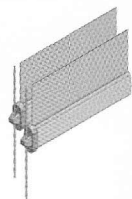

Enrollable Twin

accionamiento a Cadena
Motorizada

Opciones

Guiado por cable, anchura máxima 150 cm. Colocación vertical hasta una inclinación de 15° respecto a la vertical.

Guía de perfil, anchura máxima 150 cm. colocación vertical hasta una inclinación de 15° respecto a la vertical.

General

Colores del perfil: aluminio anodizado, o blanco
Se pueden esmaltar de otros colores previa solicitud, por un precio adicional.

Medición y montaje

Sobre hueco de ventana

El producto se coloca sobre el marco de la ventana o en la pared.
Mida la anchura incluida la superposición deseada.
Mida la altura máxima deseada. Tenga en cuenta la apertura de ésta.