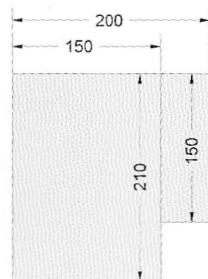

Enrollable Twin

accionamiento a Cadena
Motorizada

Opciones

Guiado por cable, anchura máxima 150 cm. Colocación vertical hasta una inclinación de 15° respecto a la vertical.

Guía de perfil, anchura máxima 150 cm. colocación vertical hasta una inclinación de 15° respecto a la vertical.

Accionamiento

Accionamiento manual por cadena de bolas de plástico blanco o gris .
Anchura mínima: 40 cm.

24 Vdc

Motorizada 24 voltios Anchura mínima: 50 cm.

1:3

La relación entre la anchura y la altura no puede ser superior a 1:3, por ejemplo con una anchura de 80 cm se permite una altura máxima de 240 cm. Si se supera esta relación de 1:3, es necesario el guiado por cable en relación con el enrollado vertical.

Piezas adicionales

Rollo de cinta de montaje de 10 metros
576 pesos

Rollo de cinta de montaje de 100 metros
5,712 pesos

Dimensiones Máximas

Tipo de tejido: 812, 121, 120, 215

Altura máxima motorizada 260 cm

Tipo de tejido: 816, 878, 220

Altura máxima motorizada 210 cm

Tipo de tejido: 849, 452, 982

Altura máxima motorizada 150 cm