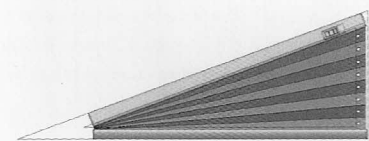

Montaje "interior del marco"

montaje "exterior del marco"