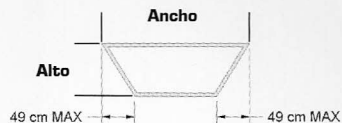

montaje "exterior del marco"

Accionamiento y medidas máximas
P060.0 Plisada Trapecio V
Accionamiento con cordón. Superficie máxima: 7,5 m²