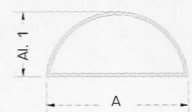

En hueco de ventana

El producto se coloca en el interior del marco de la ventana. Mida la anchura del interior del marco de la ventana o la pared. Mida la altura del interior del marco de la ventana y el alféizar de la ventana o el suelo.

Montaje "interior del marco"

montaje "exterior del marco"

Accionamiento y medidas máximas
P060.0 Plisada Trapecio V
 Accionamiento con cordón. Superficie máxima: 7,5 m²

P050.0 Trapecio A
 Accionamiento con cordón. Superficie máxima: 7,5 m²

P070.0 Triangulo
 Accionamiento con cordón, con soporte de cordón (sin freno)
 Superficie: 2,8 m²

P080.0 Triangulo plus
 Accionamiento con cordón, con soporte de cordón (sin freno)
 Superficie: 6,0 m²

P090.0 Arco
 Sistema fijo.
 Superficie: 1,57 m²