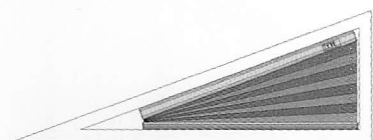

Sobre hueco de ventana

El producto se coloca sobre el marco de la ventana o en la pared. Mida la anchura incluida la superposición deseada. Mida la altura máxima deseada. Tenga en cuenta la apertura de ésta.

En hueco de ventana

El producto se coloca en el interior del marco de la ventana. Mida la anchura del interior del marco de la ventana o la pared. Mida la altura del interior del marco de la ventana y el alféizar de la ventana o el suelo.