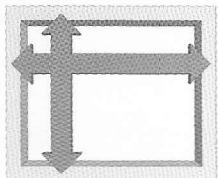

Plisade Modelos especiales

- Plisada Trapecio V **P060.0**
- Plisada Trapecio A **P050.0**
- Plisada Triangular **P070.0**
- Plisada Triangular plus **P080.0**
- Plisada Arco **P090.0**

Medición y montaje

Sobre hueco de ventana

El producto se coloca sobre el marco de la ventana o en la pared. Mida la anchura incluida la superposición deseada. Mida la altura máxima deseada. Tenga en cuenta la apertura de ésta.

En hueco de ventana

El producto se coloca en el interior del marco de la ventana. Mida la anchura del interior del marco de la ventana o la pared. Mida la altura del interior del marco de la ventana y el alféizar de la ventana o el suelo.

Tela

A Estándar: segmentos

El tejido de Verosol garantiza una cortina con pliegues resistentes. Las plisadas estándar de Verosol se suministran de forma estándar con solapación en segmentos. Cada segmento tiene una anchura de aproximadamente 50 cm. Black-out (982) se suministra siempre con una anchura de segmento de aproximadamente 195 cm. Por encima de una anchura de +195 cm se pueden suministrar varios segmentos.