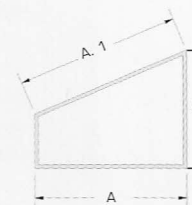

En hueco de ventana

El producto se coloca en el interior del marco de la ventana. Mida la anchura del interior del marco de la ventana o la pared. Mida la altura del interior del marco de la ventana y el alféizar de la ventana o el suelo.

Montaje "interior del marco"

montaje "exterior del marco"

Accionamiento y medidas máximas
P060.0 Plisada Trapecio V
 Accionamiento con cordón. Superficie máxima: 7,5 m²

P050.0 Trapecio A
 Accionamiento con cordón. Superficie máxima: 7,5 m²

P070.0 Triangulo
 Accionamiento con cordón, con soporte de cordón (sin freno)
 Superficie: 2,8 m²

P080.0 Triangulo plus
 Accionamiento con cordón, con soporte de cordón (sin freno)
 Superficie: 6,0 m²

P090.0 Arco
 Sistema fijo.
 Superficie: 1,57 m²

Tela

A Estándar: segmentos

El tejido de Verosol garantiza una cortina con pliegues resistentes. Las plisadas estándar de Verosol se suministran de forma estándar con solapación en segmentos. Cada segmento tiene una anchura de aproximadamente 50 cm. Black-out (982) se suministra siempre con una anchura de segmento de aproximadamente 195 cm. Por encima de una anchura de +195 cm se pueden suministrar varios segmentos.