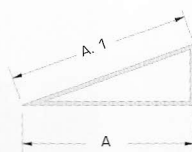

En hueco de ventana

El producto se coloca en el interior del marco de la ventana. Mida la anchura del interior del marco de la ventana o la pared. Mida la altura del interior del marco de la ventana y el alféizar de la ventana o el suelo.

Montaje "interior del marco"

montaje "exterior del marco"

Accionamiento y medidas máximas
P060.0 Plisada Trapecio V
 Accionamiento con cordón. Superficie máxima: 7,5 m²

P050.0 Trapecio A
 Accionamiento con cordón. Superficie máxima: 7,5 m²

P070.0 Triangulo
 Accionamiento con cordón, con soporte de cordón (sin freno)
 Superficie: 2,8 m²

P080.0 Triangulo plus
 Accionamiento con cordón, con soporte de cordón (sin freno)
 Superficie: 6,0 m²

P090.0 Arco
 Sistema fijo.
 Superficie: 1,57 m²